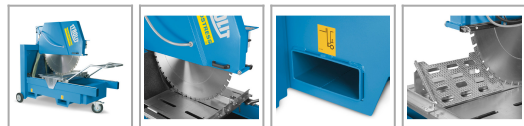

### Informacje

Przecinarka Tyrolit TME 1000 - tarcza: 1000mm, moc: 7,5kW, 400V

### Opis produktu

Model **Tyrolit TME1000** przekonuje ze względu na wysoką stabilność oraz odporność na obciążenia. Precyzyjne prowadzenie przecinarki stołowej ze stali nierdzewnej gwarantuje dokładne cięcia. Kółka skrętne, prowadnice wózka widłowego oraz uchwyty transportowe zapewniają bezpieczny i wygodny transport. Nie wymagający konserwacji napęd tarczy z przekładnią pozwala zmniejszyć ilość prac serwisowych do minimum.

### Specyfikacja techniczna:

- Silnik: elektryczny **400V**
- Moc: **7,5 KW**
- Max średnica tarczy: **1000 x 25,4 mm**
- Max głębokość cięcia: **400 mm**
- Max długość cięcia: **660 mm**
- Prędkość obrotowa: **910 obr/min**
- Waga: **325 kg**

### Zalety:

- Możliwość regulacji głębokości cięcia
- Maksymalna stabilność, dzięki stalowemu podwoziu
- Precyzyjne cięcie dzięki prowadnicy wykonanej ze stali nierdzewnej
- Kółka skrętne, prowadnice wózka widłowego oraz uchwyty transportowe zapewniają bezpieczny i wygodny transport.
- Szybki i łatwy montaż tarczy
- Łatwe czyszczenie ze względu na solidny, wysuwany zbiornik na wodę