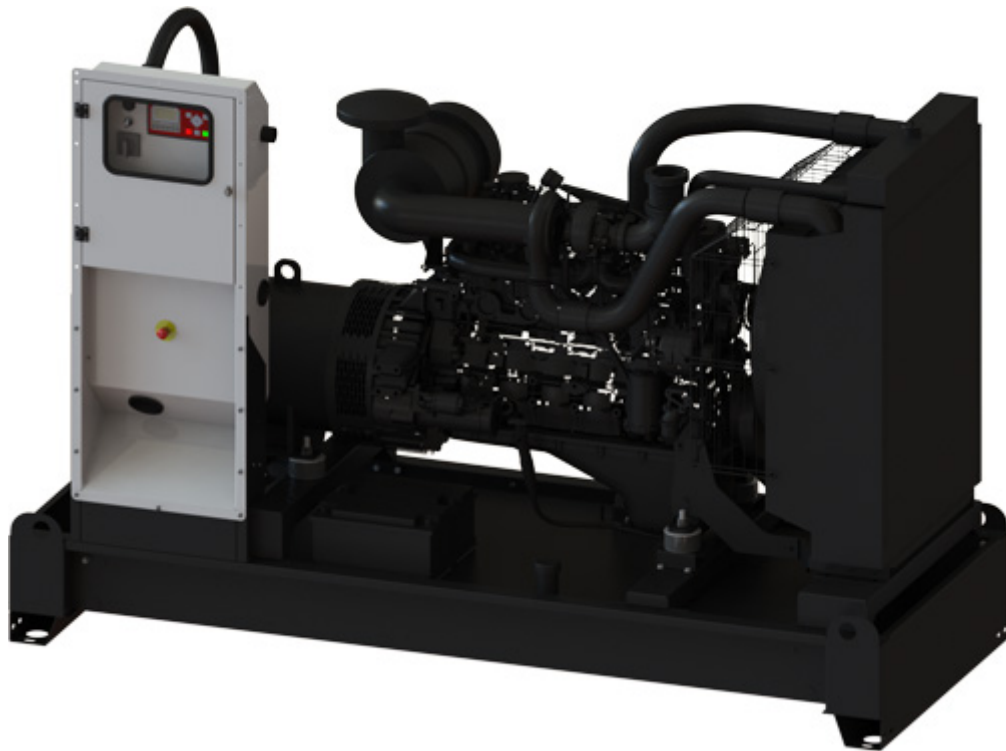

Agregat stacyjny Fogo FI 120

link do produktu: <https://axam.net.pl/kategorie/1263-agregat-stacyjny-fogo-fi-120.html>

Producent: FOGO

Nr referencyjny: FI 120

Informacje

Agregat prądowłrczy stacyjny FI 120 firmy FOGO - 123 kVa.

Opis produktu

Stacyjny agregat prądowłrczy polskiego producenta **FOGO** o mocy **120 kVA**

WERSJA DO ZABUDOWY

WERSJA DO PRACY NA ZEWNĄTRZ

Specyfikacja techniczna:

- Praca ciągła: **123 kVA 3~**
- Praca awaryjna: **135 kVA 3~**
- Napięcie znamionowe: **400 V / 50 Hz**