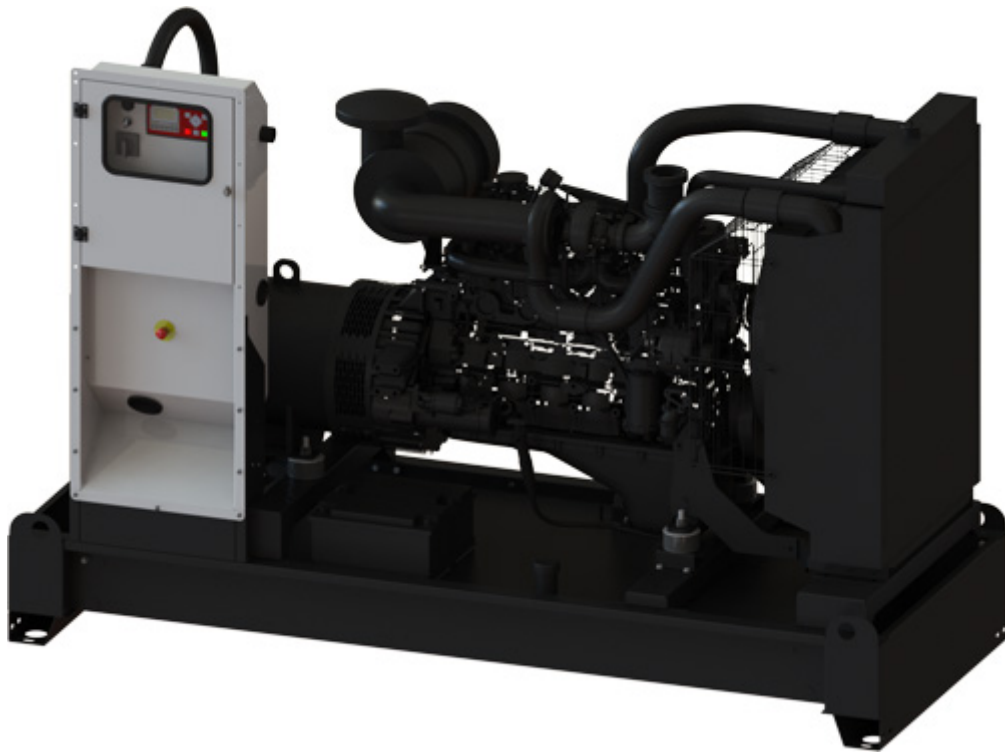

Agregat stacyjny Fogo FI 120

link do produktu: <https://axam.net.pl/kategorie/1263-agregat-stacyjny-fogo-fi-120.html>

Producent: FOGO

Nr referencyjny: FI 120

Informacje

Agregat prądowłrczy stacyjny FI 120 firmy FOGO - 123 kVa.

Opis produktu

Stacyjny agregat prądowłrczy polskiego producenta **FOGO** o mocy **120 kVA**

WERSJA DO ZABUDOWY

WERSJA DO PRACY NA ZEWNĄTRZ

Specyfikacja techniczna:

- Praca ciągła: **123 kVA 3~**
- Praca awaryjna: **135 kVA 3~**
- Napięcie znamionowe: **400 V / 50 Hz**