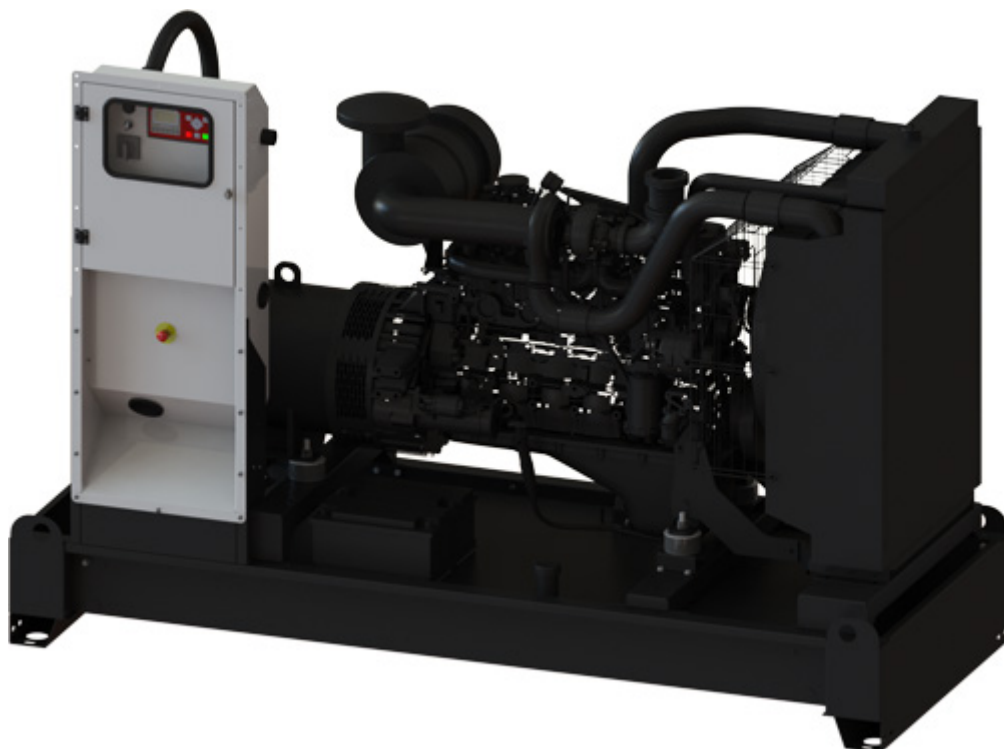

Agregat stacyjny Fogo FI 140

link do produktu: <https://axam.net.pl/kategorie/1264-agregat-stacyjny-fogo-fi-140.html>

Producent: FOGO

Nr referencyjny: FI 140

Informacje

Agregat prądowłrczy stacyjny FI 140 firmy FOGO - 130 kVa.

Opis produktu

Stacyjny agregat prądowłrczy polskiego producenta **FOGO** o mocy **140 kVA**

WERSJA DO ZABUDOWY

WERSJA DO PRACY NA ZEWNĄTRZ

Specyfikacja techniczna:

- Praca ciągła: **130 kVA 3~**
- Praca awaryjna: **143 kVA 3~**
- Napięcie znamionowe: **400 V / 50 Hz**