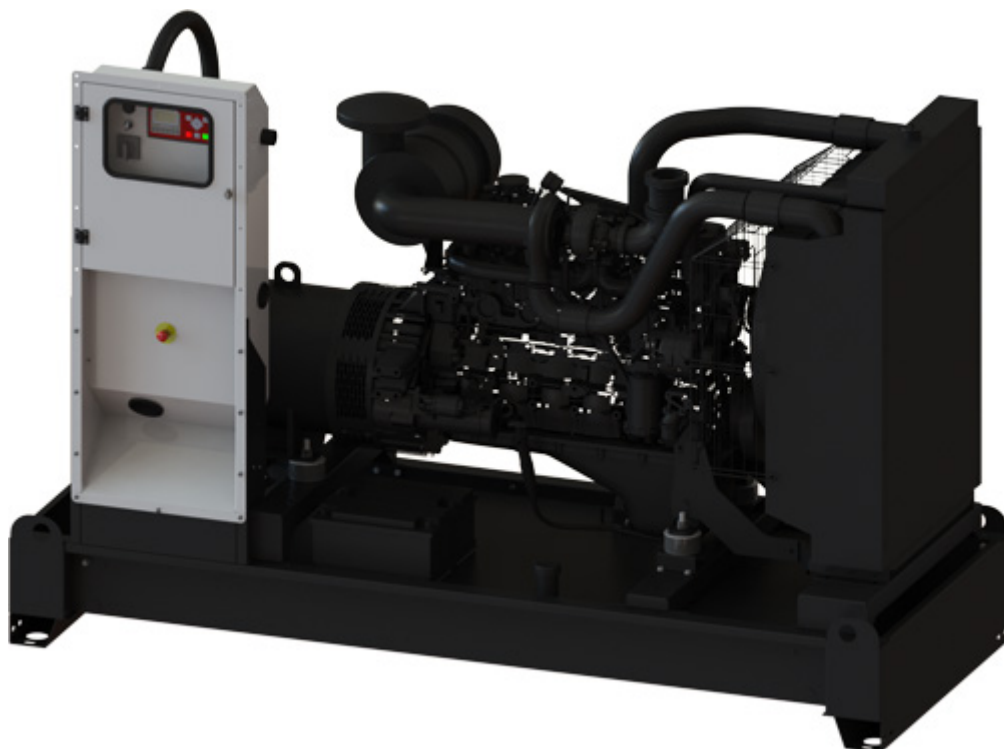

WERSJA DO ZABUDOWY

WERSJA DO PRACY NA ZEWNĄTRZ