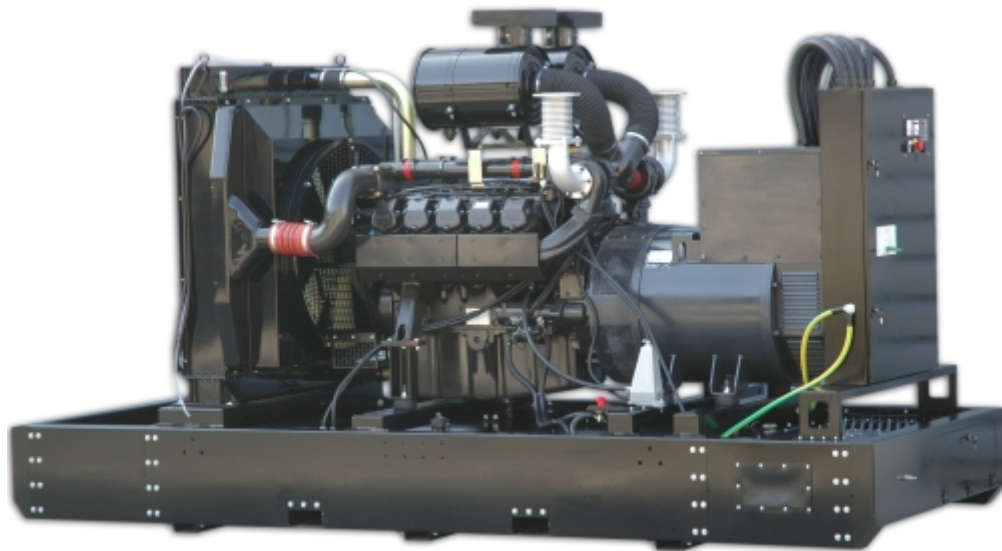

Agregat stacyjny Fogo FD 500

link do produktu: <https://axam.net.pl/kategorie/1276-agregat-stacyjny-fogo-fd-500.html>

Producent: FOGO

Nr referencyjny: FD 500

Informacje

Agregat prądowłrczy stacyjny FD 500 firmy FOGO - 500 kVa.

Opis produktu

Stacyjny agregat prądowłrczy polskiego producenta **FOGO** o mocy **500 kVA**

WERSJA DO ZABUDOWY

WERSJA DO PRACY NA ZEWNĄTRZ

Specyfikacja techniczna:

- Praca ciągła: **500 kVA 3~**
- Praca awaryjna: **550 kVA 3~**
- Napięcie znamionowe: **400 V / 50 Hz**