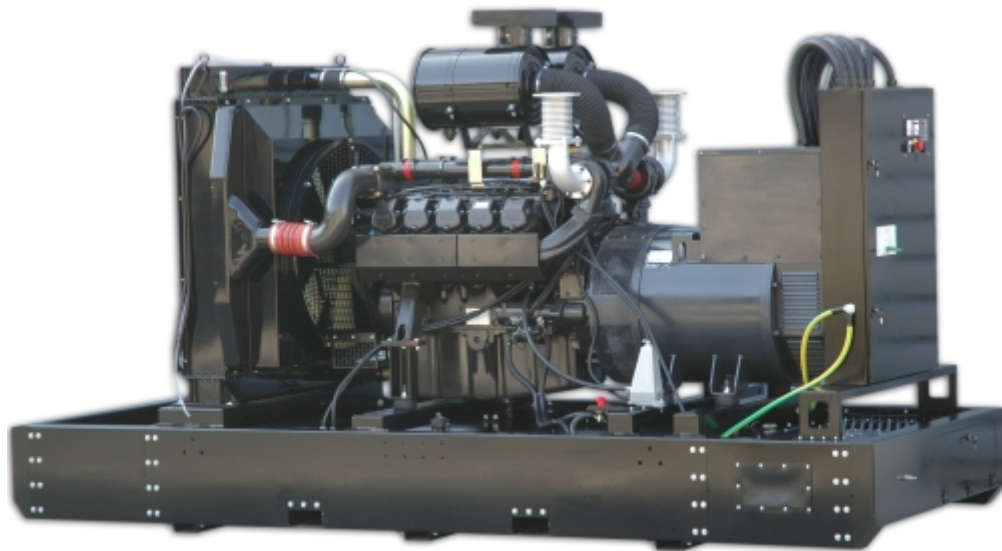

WERSJA DO ZABUDOWY

WERSJA DO PRACY NA ZEWNĄTRZ