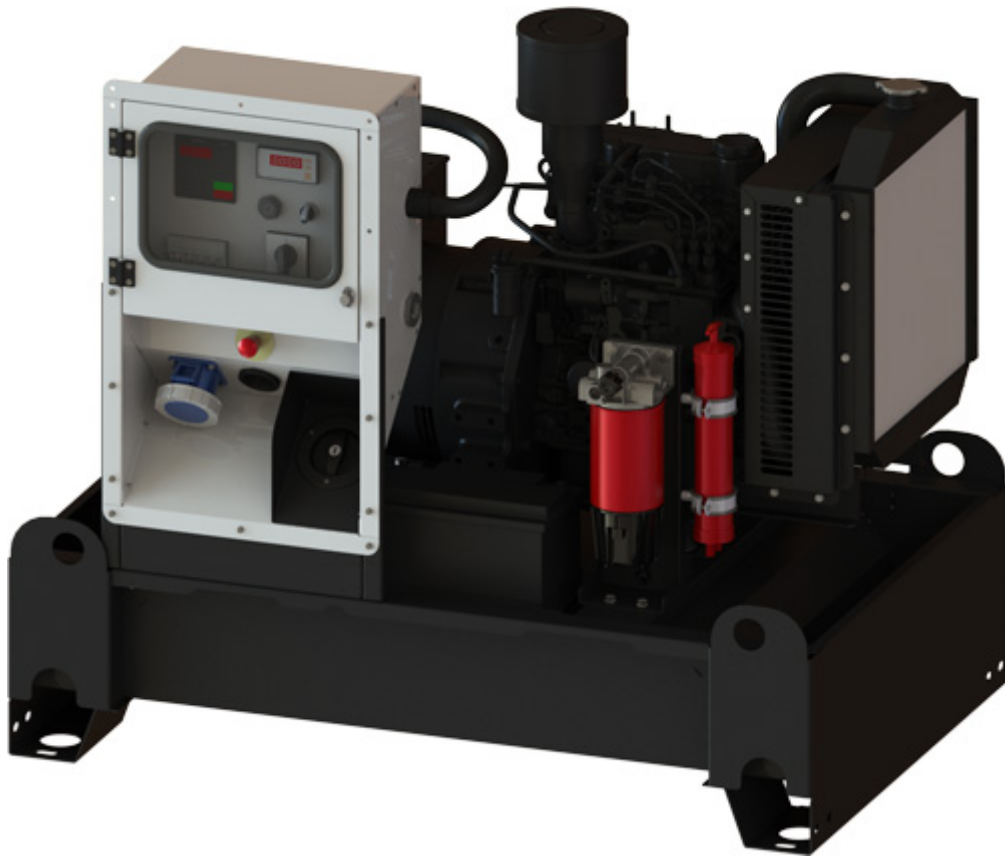

Agregat stacyjny Fogo FM 15

link do produktu: <https://axam.net.pl/kategorie/1393-agregat-stacyjny-fogo-fm-15.html>

Producent: FOGO

Nr referencyjny: FM15

Informacje

Agregat prądowłrczy stacyjny FM 15 firmy FOGO - 15 kVa.

Opis produktu

Stacyjny agregat prądowłrczy polskiego producenta **FOGO** o mocy **15 kVA**

WERSJA DO PRACY NA ZEWNĄTRZ

WERSJA DO PRACY WEWNĄTRZ

Specyfikacja techniczna:

- Praca ciągła: **15 kVA 3~**
- Praca awaryjna: **16,1 kVA 3~**
- Napięcie znamionowe: **400 V / 50 Hz**