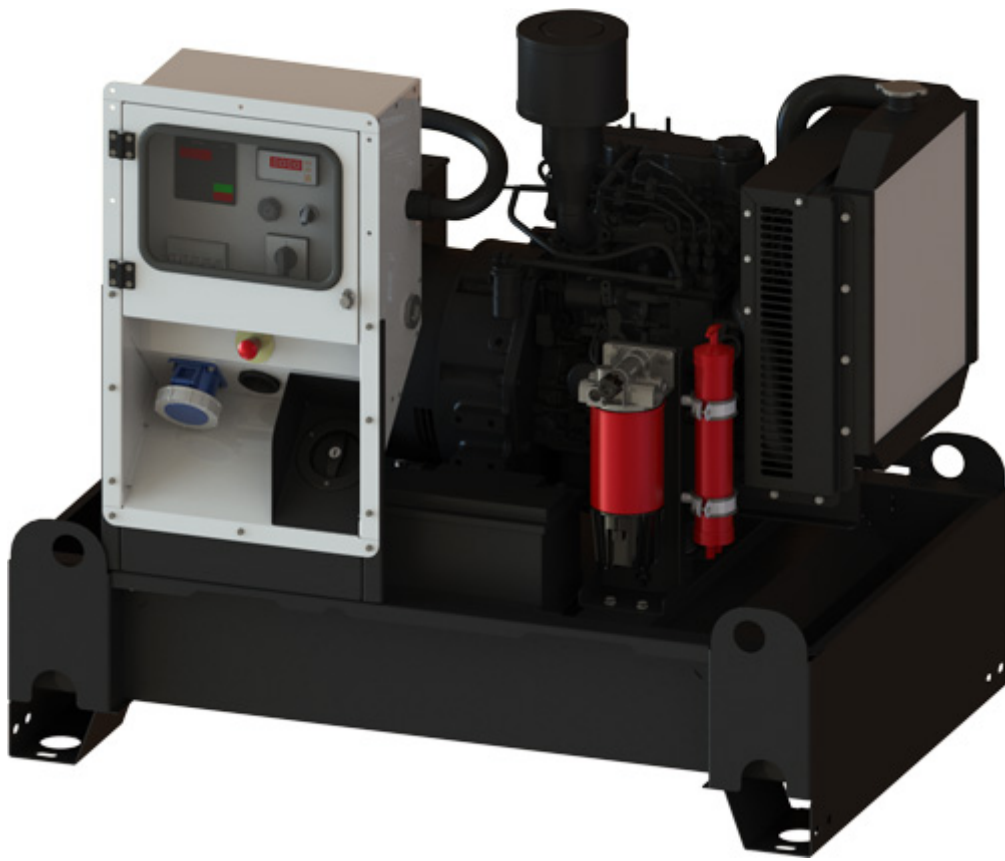

Specyfikacja techniczna:

- Praca ciągła: **15 kVA 3~**
- Praca awaryjna: **16,1 kVA 3~**
- Napięcie znamionowe: **400 V / 50 Hz**

Podana cena dotyczy agregatu do zabudowy posiadającego standardowe wyposażenie. Pozostałe wersje przedstawione w karcie katalogowej - **cena na zapytanie!**