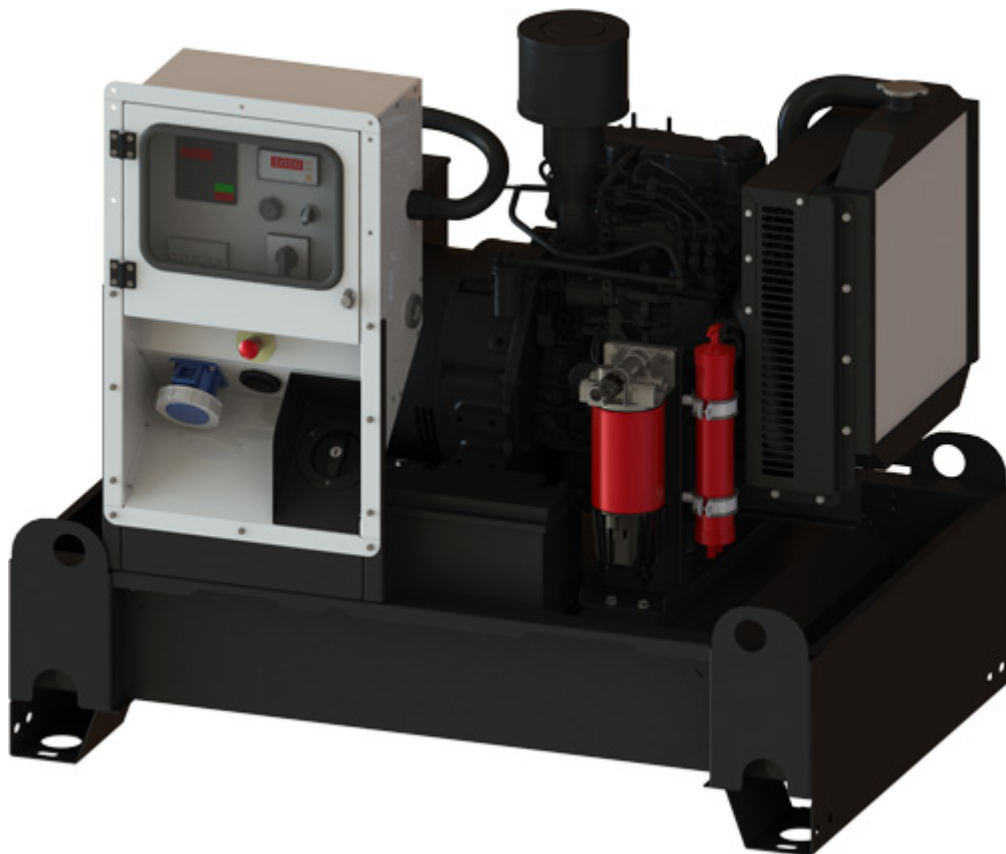

Agregat stacyjny Fogo FM 20

link do produktu: <https://axam.net.pl/kategorie/1394-agregat-stacyjny-fogo-fm-20.html>

Producent: FOGO

Nr referencyjny: FM20

Informacje

Agregat prądowłrczy stacyjny FM 20 firmy FOGO - 20 kVa.

Opis produktu

Stacyjny agregat prądowłrczy polskiego producenta **FOGO** o mocy **20 kVA**

WERSJA DO PRACY NA ZEWNĄTRZ

WERSJA DO PRACY WEWNĄTRZ

WERSJA NA PODWOZIU JEZDNYM

Specyfikacja techniczna:

- Praca ciągła: **20 kVA 3~**
- Praca awaryjna: **22 kVA 3~**
- Napięcie znamionowe: **400 V / 50 Hz**