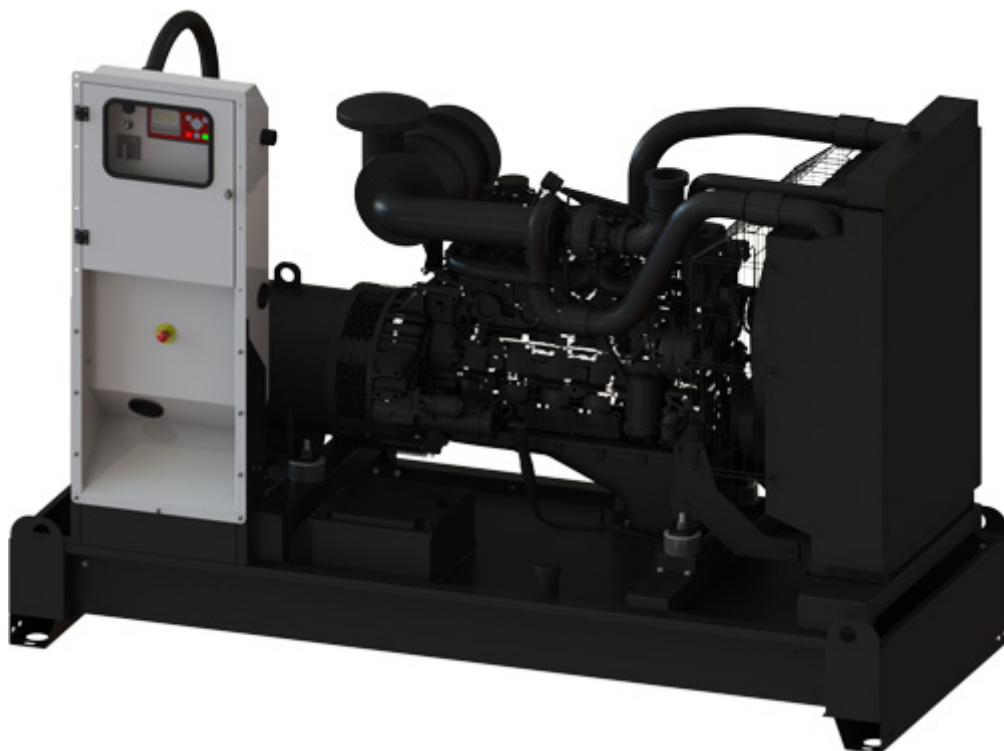

WERSJA DO ZABUDOWY

WERSJA DO PRACY NA ZEWNĄTRZ