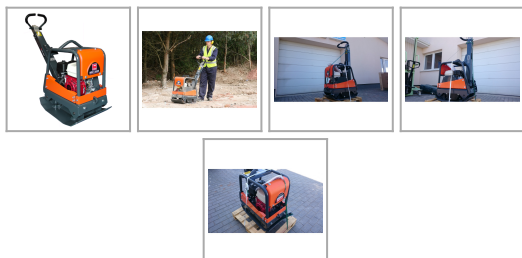

Nr referencyjny: 161.9.067

Informacje

Zagęszczarka gruntu Belle RPC 30/50 - 161kg, Honda GX160, szer. płyty: 500mm.

Opis produktu

Zagęszczarka płytowa **Belle RPC 30/50** z przesuwem do przodu i do tyłu o sile odśrodkowej 30 kN. Szybkość i głębokość zagęszczania w zagęszczarce **RPC 30/50** regulowana jest hydraulicznie sterowanym mimośrodem. Pozwala to na płynny ruch płyty i łatwość sterowania. Płyta ogólnego przeznaczenia do zastosowania w pobliżu stert oraz łoż betonowych. Zagęszczarka **Belle RPC 30/50** idealna do zagęszczania pod powierzchnie, fundamenty, napraw dróg oraz rowów z przewodami.

Specyfikacja techniczna zagęszczarki Belle RPC 30/50:

- Waga: **161 kg**
- Silnik: **Honda GX 160**
- Paliwo: Benzyna bezołowiowa 95 lub 98 okt.
- Moc silnika: **5,5 KM**
- Szerokość płyty: **500 mm**
- Siła wymuszająca: **30 kN**
- Częstotliwość wibracji: **95 hz**
- Rewers hydrauliczny
- Duży, centralnie umieszczony punkt zaczepienia do unoszenia
- Kompaktowa konstrukcja, wysoka ergonomia i niski poziom wibracji przenoszonych przez uchwyt na ręce operatora - mało męcząca
- Antywibracyjna rączka
- Budowa zagęszczarki zabezpieczająca silnik