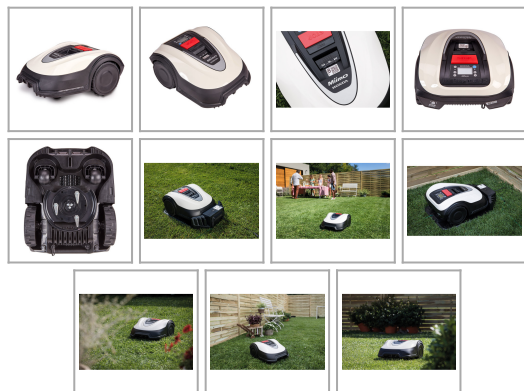

Opis produktu

Podana cena **zawiera** koszt wykonania **przeglądu przedprzedażnego (zerowego)**, który jest jednym z warunków otrzymania gwarancji na urządzenie lub maszynę.

Wykonanie przeglądu zerowego jest obowiązkiem Sprzedającego, ale istnieje możliwość wykonania odpłatnie przeglądu zerowego u [innego Autoryzowanego Diler lub Serwisu Aries Power](#).

Robot koszący **Honda Miimo HRM 40** to nowoczesne urządzenie, które automatycznie i samodzielnie dba o trawnik w wyznaczonej strefie. Dzięki inteligentnemu sterowaniu i cichej pracy zapewnia wygodę użytkownika bez potrzeby ciągłego nadzoru. To innowacyjne rozwiązanie pozwala zaoszczędzić czas, który można poświęcić rodzinie, przyjaciołom lub po prostu relaksowi w ogrodzie. Idealnie sprawdza się także podczas dłuższej nieobecności w domu, dbając o trawnik i zapewniając bezpieczną przestrzeń do zabawy dla dzieci.

Wystarczy zainstalować przewód ograniczający, zaprogramować robota zgodnie z własnymi potrzebami i cieszyć się idealnie przystrzyżoną murawą. Model HRM 40 jest przeznaczony do pielęgnacji powierzchni do 400 m².

Obsługa urządzenia jest wyjątkowo prosta dzięki bezpłatnej aplikacji na smartfony oraz kompatybilności z asystentką głosową **Alexa**, co umożliwia zarządzanie robotem werbalnie.

Robot nie emituje spalin i porusza się po ogrodzie bezpiecznie, korzystając z zaawansowanych czujników nawigacyjnych. Wbudowany, trwały akumulator litowo-jonowy gwarantuje długotrwałą i niezawodną pracę, a w razie potrzeby automatycznie kieruje robota do stacji dokującej w celu naładowania.

Dodatkowe zalety:

- Intuicyjny, czytelny ekran obsługowy w języku polskim
- Wydajność do 29 m² na godzinę
- Bezobsługowe silniki bezszczotkowe napędzające noże i koła
- Zabezpieczenie przed kradzieżą – kod PIN
- Brak konieczności skomplikowanej konserwacji – zimą wystarczy przechowywać robota w bazie z podłączonym zasilaniem

Honda Miimo HRM 40 to inteligentna technologia w służbie komfortowego ogrodnictwa.

Specyfikacja techniczna:

- Model: **Miimo HRM 40**