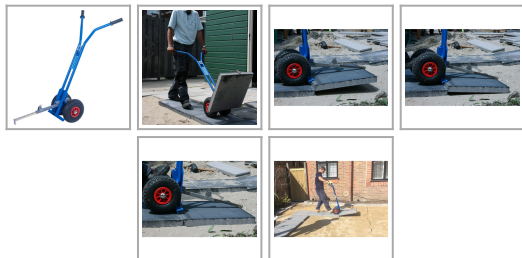

Wózek do płyt Probst EASYLIFT EL-SIMPLE

link do produktu:

<https://axam.net.pl/narzedzia-brukarskie-probst/2579-wozek-do-plyt-probst-easylift-el-simple.html>

Cena: **2 136,00 zł** netto

Producent: PROBST

Nr referencyjny: 5110.0017

Informacje

Dwukołowy wózek do płyt Easylift El-Simple firmy Probst - 80kg, 300-600mm

Opis produktu

Solidny 2-kołowy wózek niemieckiego producenta Probst EASYLIFT EL-SIMPLE, ułatwiający układanie płyt. Jest mały i lekki, a praca wygodna i przyjazna dla kręgosłupa.

Specyfikacja techniczna:

- Szerokość chwytu: **300-600 mm**
- Udźwig: **80 kg**
- Waga: **12 kg**

Cechy szczególne:

- Wygodne i poręczne urządzenie do bezpoinowego układania płyt
- Umożliwia zachowywanie podczas pracy prawidłowej postawy ciała. Dzięki zastosowaniu mechanizmu dźwigni, można bez większego wysiłku układać nawet ciężkie płyty
- Specjalna konstrukcja kół sprawia, że EASYLIFT EL-SIMPLE jest niezwykle zwrotny
- Solidna, niezniszczalna konstrukcja
- Wózek składany, niewielki w transporcie