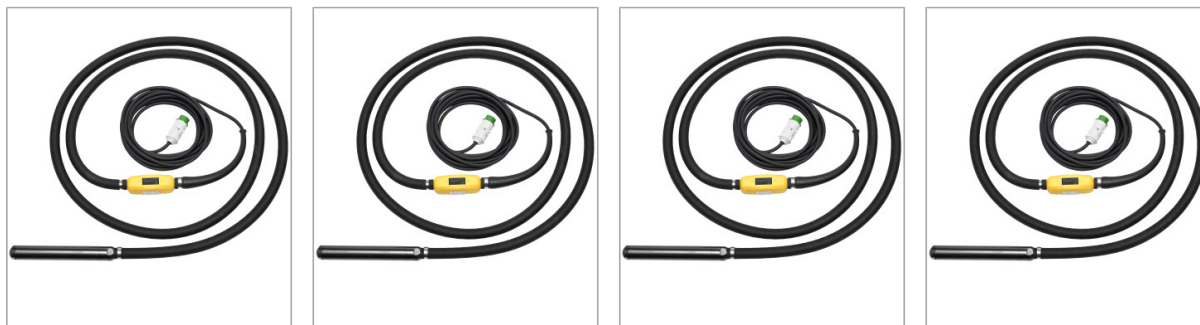

Przetwornica Enar AFE 6000 - 400V, 8kW, 75kg.

Opis produktu

Specyfikacja techniczna:

- Wyjścia: **4**
- Napięcie wejściowe: **400 V 50 Hz**
- Moc wejściowa: **8,0 kW 12A**
- Napięcie wyjściowe: **42 V 200 Hz**
- Moc wyjściowa: **6 kVA 82A**
- Waga: **75 kg**
- Stalowy wózek

Zalety:

- Przetwornice ze stałymi magnesami, bezszczotkowe
- W zupełności wodoszczelna skrzynka włącznika
- Stalowa rama rurkowa fi 30 mm zabezpiecza przetwornicę
- 5 metrów kabla zasilającego
- Rama z hakiem do podnoszenia dźwigiem
- Mocny wózek stalowy służący do zabezpieczenia i transportu przetwornicy
- Kabel zasilający i wtyczka zgodna z normami UE
- Sprzęt zaprojektowany do osiągnięcia najwyższej wydajności

Maksymalna ilość możliwych do podłączenia buław:

- 10 x **M38 AFP** lub
- 6 x **M5 AFP** lub
- 5 x **M6 AFP** lub
- 4 x **M7 AFP**

Powiązane produkty

Buława z wew. silnikiem Enar
M 38 AFP [fi ...
2 750,00 zł