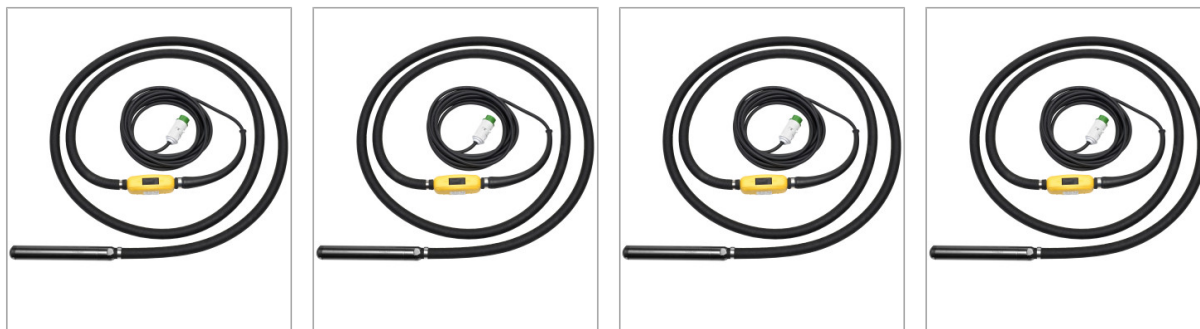

Informacje

Przetwornica Enar AFE 2000M - 230V, 2kW, 27kg

Opis produktu

Przetwornica ENAR z serii AFE posiada obudowę z włókna kompozytowego o wysokiej wytrzymałości. Posiadają oryginalne zabezpieczenie termiczne oraz kabel zasilający długości 5m.

Specyfikacja techniczna:

- Wyjścia: **2**
- Napięcie wejściowe: **230 V 50 Hz**
- Moc wejściowa: **2,0 kW 9A**
- Napięcie wyjściowe: **42 V 200 Hz**
- Moc wyjściowa: **1,6 kVA 23A**
- Waga: **27 kg**

Cechy szczególne:

- Wtyczka standardowa 230V - 2 bolce + uziemienie - na zdjęciu inny typ wtyczki 5 bolcowej.
- Uchwyt typu walizkowego ułatwiający transport.
- 5 m przewodu zasilającego.
- Przetwornice indukcyjne, bezszczotkowe.
- Korpus antywstrząsowy z włókna o wysokiej wytrzymałości, odporny na uderzenia i rozpryski.
- Seryjnie montowany wyłącznik z zabezpieczeniem termicznym nie dopuszcza do nadmiernego przegrzania.

Maksymalna ilość możliwych do podłączenia buław:

- 2 x **M38 AFP** lub
- 2 x **M5 AFP** lub
- 1 x **M6 AFP** lub
- 1 x **M7 AFP**

Powiązane produkty

Buława z wew. silnikiem Enar
M 38 AFP [fi ...
2 750,00 zł