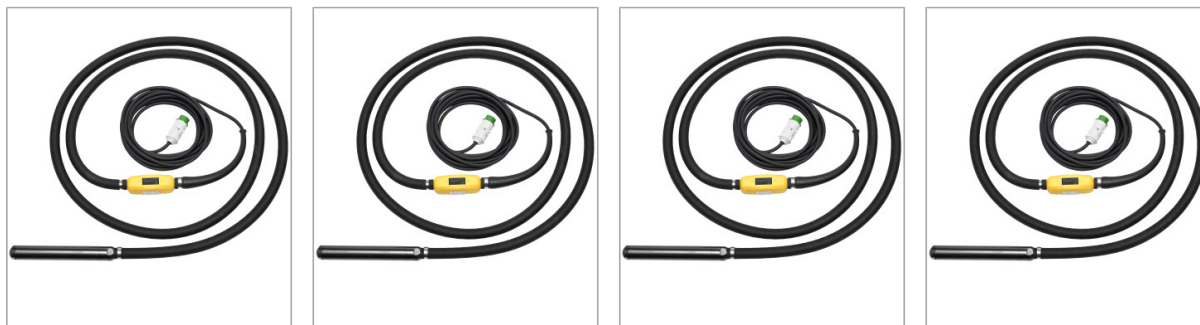

Przetwornica Enar AFE 3500 - 400V, 6kW, 70kg.

Opis produktu

Specyfikacja techniczna:

- Wyjścia: **3**
- Napięcie wejściowe: **400 V 50 Hz**
- Moc wejściowa: **6,0 kW 8A**
- Napięcie wyjściowe: **42 V 200 Hz**
- Moc wyjściowa: **3,5 kVA 50A**
- Waga: **59 kg**
- Stalowy wózek

Cechy szczególne:

- Przetwornice ze stałymi magnesami, bezszczotkowe
- W zupełności wodoszczelna skrzynka włącznika
- Stalowa rama rurkowa fi 30 mm zabezpiecza przetwornicę
- 5 metrów kabla zasilającego
- Rama z hakiem do podnoszenia dźwigiem
- Mocny wózek stalowy służący do zabezpieczenia i transportu przetwornicy
- Kabel zasilający i wtyczka zgodna z normami UE
- Sprzęt zaprojektowany do osiągnięcia najwyższej wydajności

Maksymalna ilość możliwych do podłączenia buław:

- 8 x **M38 AFP** lub
- 4 x **M5 AFP** lub
- 3 x **M6 AFP** lub
- 2 x **M7 AFP**

Powiązane produkty

Buława z wew. silnikiem Enar
M 38 AFP [fi ...
2 750,00 zł