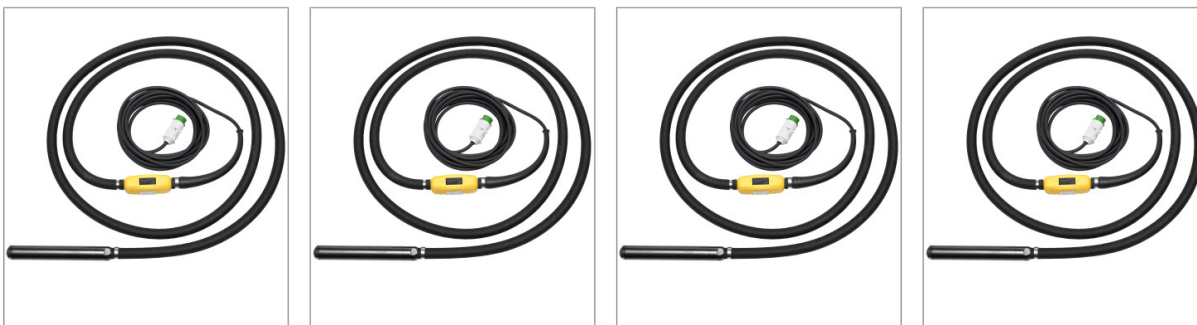

Przetwornica Enar AFE 3500 - 400V, 6kW, 70kg.

Opis produktu

Specyfikacja techniczna:

- Wyjścia: **3**
- Napięcie wejściowe: **400 V 50 Hz**
- Moc wejściowa: **6,0 kW 8A**
- Napięcie wyjściowe: **42 V 200 Hz**
- Moc wyjściowa: **3,5 kVA 50A**
- Waga: **59 kg**
- Stalowy wózek

Cechy szczególne:

- Przetwornice ze stałymi magnesami, bezszczotkowe
- W zupełności wodoszczelna skrzynka włącznika
- Stalowa rama rurkowa fi 30 mm zabezpiecza przetwornicę
- 5 metrów kabla zasilającego
- Rama z hakiem do podnoszenia dźwigiem
- Mocny wózek stalowy służący do zabezpieczenia i transportu przetwornicy
- Kabel zasilający i wtyczka zgodna z normami UE
- Sprzęt zaprojektowany do osiągnięcia najwyższej wydajności

Maksymalna ilość możliwych do podłączenia buław:

- 8 x **M38 AFP** lub
- 4 x **M5 AFP** lub
- 3 x **M6 AFP** lub
- 2 x **M7 AFP**

Powiązane produkty

Buława z wew. silnikiem Enar
M 38 AFP [fi ...
2 750,00 zł