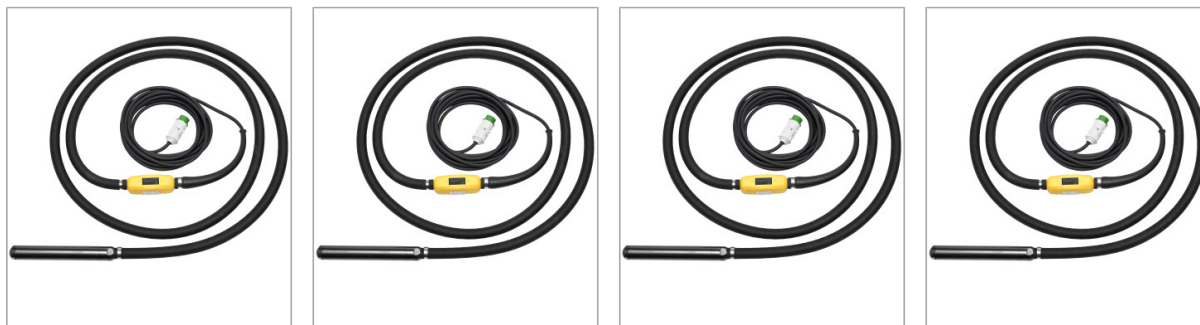

Przetwornica Enar AFE 4500 - 400V, 9kW, 80kg.

Opis produktu

Specyfikacja techniczna:

- Wyjścia: **4**
- Napięcie wejściowe: **400 V 50 Hz**
- Moc wejściowa: **7,0 kW 10A**
- Napięcie wyjściowe: **42 V 200 Hz**
- Moc wyjściowa: **4,5 kVA 61A**
- Waga: **68 kg**
- Stalowy wózek

Zalety:

- Przetwornice ze stałymi magnesami, bezszczotkowe
- W zupełności wodoszczelna skrzynka włącznika
- Stalowa rama rurkowa fi 30 mm zabezpiecza przetwornicę
- 5 metrów kabla zasilającego
- Rama z hakiem do podnoszenia dźwigiem
- Mocny wózek stalowy służący do zabezpieczenia i transportu przetwornicy
- Kabel zasilający i wtyczka zgodna z normami UE
- Sprzęt zaprojektowany do osiągnięcia najwyższej wydajności

Maksymalna ilość możliwych do podłączenia buław:

- 9 x **M38 AFP** lub
- 5 x **M5 AFP** lub
- 4 x **M6 AFP** lub
- 3 x **M7 AFP**

Powiązane produkty

Buława z wew. silnikiem Enar
M 38 AFP [fi ...
2 750,00 zł